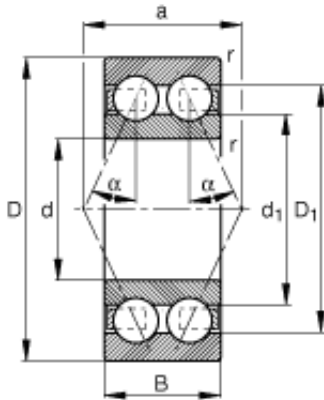

EBC BEARING LTD

55 mm x 100 mm x 33,3 mm FAG 3211-BD Angular Contact Ball Bearings

Bearing No. 3211-BD

3211-BD Bearing 2D drawings and 3D CAD models

Size	55x100x33.3 mm
Bore Diameter	55 mm
Outer Diameter	100 mm
Width	33,3 mm
d	55 mm
D	100 mm
B	33,3 mm
a	58,4 mm
D ₁	87,8 mm
D _{a max}	91 mm
d ₁	71,6 mm
d _{a min}	64 mm
r _{a max}	1,5 mm
r _{min}	1,5 mm
	30 ° / Angle
m	0,94 kg / Weight
C _r	61000 N / Dynamic load rating (radial)
C _{0r}	51000 N / Static load rating (radial)
C _{ur}	3450 N / Fatigue limit load, radial
n _G	7100 1/min / Limiting speed
n _B	7200 1/min / Reference speed