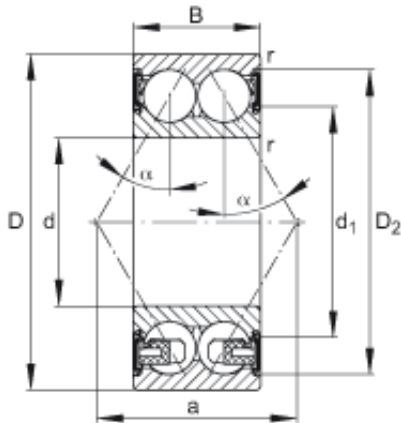

EBC BEARING LTD

55 mm x 100 mm x 33,3 mm FAG 3211-BD-2HRS-TVH Angular Contact Ball Bearings

Bearing No. 3211-BD-2HRS-TVH

3211-BD-2HRS-TVH Bearing 2D drawings and 3D
CAD models

Size	55x100x33.3 mm
Bore Diameter	55 mm
Outer Diameter	100 mm
Width	33,3 mm
d	55 mm
D	100 mm
B	33,3 mm
a	58,4 mm
D ₂	90,8 mm
D _{a max}	91 mm
d ₁	69,2 mm
d _{a min}	64 mm
r _{a max}	1,5 mm
r _{min}	1,5 mm
	30 ° / Angle
m	0,933 kg / Weight
C _r	61000 N / Dynamic load rating (radial)
C _{0r}	51000 N / Static load rating (radial)
C _{ur}	3450 N / Fatigue limit load, radial
n _G	4150 1/min / Limiting speed
n _B	7200 1/min / Reference speed