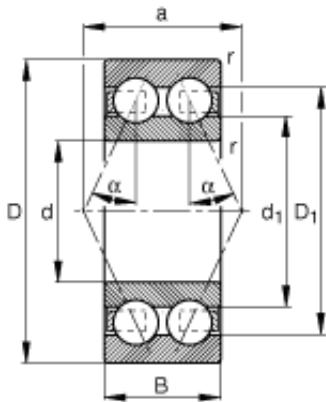

EBC BEARING LTD

55 mm x 100 mm x 33,3 mm FAG 3211-BD-TVH Angular Contact Ball Bearings

Bearing No. 3211-BD-TVH

3211-BD-TVH Bearing 2D drawings and 3D CAD models

Size	55x100x33.3 mm
Bore Diameter	55 mm
Outer Diameter	100 mm
Width	33,3 mm
d	55 mm
D	100 mm
B	33,3 mm
a	58,4 mm
D ₁	87,8 mm
D _{a max}	91 mm
d ₁	71,6 mm
d _{a min}	64 mm
r _{a max}	1,5 mm
r _{min}	1,5 mm
	30 ° / Angle
m	0,94 kg / Weight
C _r	61000 N / Dynamic load rating (radial)
C _{0r}	51000 N / Static load rating (radial)
C _{ur}	3450 N / Fatigue limit load, radial
n _G	7100 1/min / Limiting speed
n _B	7200 1/min / Reference speed