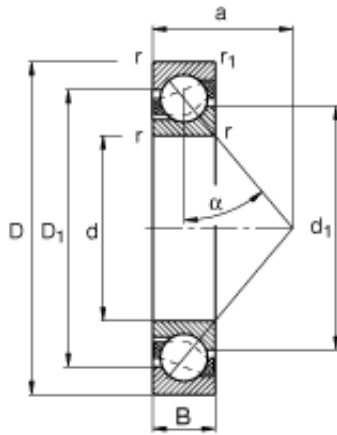

EBC BEARING LTD

130 mm x 230 mm x 40 mm FAG 7226-B-TVP Angular Contact Ball Bearings

Bearing No. 7226-B-TVP

7226-B-TVP Bearing 2D drawings and 3D CAD models

Size	130x230x40 mm
Bore Diameter	130 mm
Outer Diameter	230 mm
Width	40 mm
d	130 mm
D	230 mm
B	40 mm
a	96 mm
D ₁	191,8 mm
D _{a max}	216 mm
D _{b max}	223 mm
d ₁	169,7 mm
d _{a min}	144 mm
r _{1 min}	1,1 mm
r _{a max}	2,5 mm
r _{a1 max}	1 mm
r _{min}	3 mm
	40 ° / Angle
m	6,12 kg / Weight
C _r	200000 N / Dynamic load rating (radial)
C _{0r}	204000 N / Static load rating (radial)
n _G	3400 1/min / Limiting speed

EBC BEARING LTD

n_B	3350 1/min / Reference speed
C_{ur}	10300 N