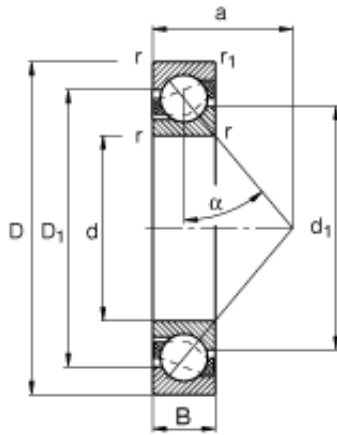

## 150 mm x 270 mm x 45 mm FAG 7230-B-MP Angular Contact Ball Bearings

Bearing No. 7230-B-MP

Size	150x270x45 mm
Bore Diameter	150 mm
Outer Diameter	270 mm
Width	45 mm
d	150 mm
D	270 mm
B	45 mm
a	111 mm
D <sub>1</sub>	223,5 mm
D <sub>a max</sub>	256 mm
D <sub>b max</sub>	263 mm
d <sub>1</sub>	197,5 mm
d <sub>a min</sub>	164 mm
r <sub>1 min</sub>	1,1 mm
r <sub>a max</sub>	2,5 mm
r <sub>a1 max</sub>	1 mm
r <sub>min</sub>	3 mm
	40 ° / Angle
m	10,9 kg / Weight
C <sub>r</sub>	245000 N / Dynamic load rating (radial)
C <sub>0r</sub>	275000 N / Static load rating (radial)
n <sub>G</sub>	3750 1/min / Limiting speed