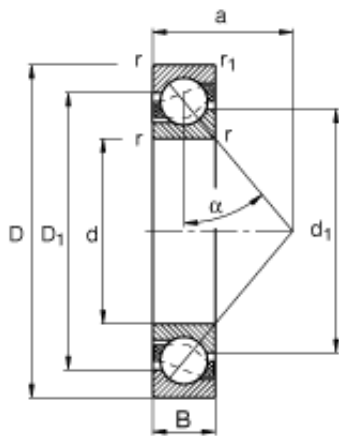

## 80 mm x 140 mm x 26 mm FAG 7216-B-JP Angular Contact Ball Bearings

Bearing No. 7216-B-JP

7216-B-JP Bearing 2D drawings and 3D CAD models

Size	80x140x26 mm
Bore Diameter	80 mm
Outer Diameter	140 mm
Width	26 mm
d	80 mm
D	140 mm
B	26 mm
a	59 mm
D <sub>1</sub>	117,2 mm
D <sub>a max</sub>	129 mm
D <sub>b max</sub>	134,4 mm
d <sub>1</sub>	102,9 mm
d <sub>a min</sub>	91 mm
r <sub>1 min</sub>	1 mm
r <sub>a max</sub>	2 mm
r <sub>a1 max</sub>	1 mm
r <sub>min</sub>	2 mm
	40 ° / Angle
m	1,53 kg / Weight
C <sub>r</sub>	85000 N / Dynamic load rating (radial)
C <sub>0r</sub>	72000 N / Static load rating (radial)
n <sub>G</sub>	5800 1/min / Limiting speed