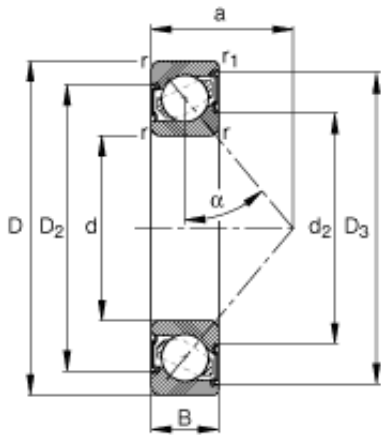

EBC BEARING LTD

60 mm x 110 mm x 22 mm FAG 7212-B-2RS-TVP Angular Contact Ball Bearings

Bearing No. 7212-B-2RS-TVP

7212-B-2RS-TVP Bearing 2D drawings and 3D CAD models

Size	60x110x22 mm
Bore Diameter	60 mm
Outer Diameter	110 mm
Width	22 mm
d	60 mm
D	110 mm
B	22 mm
a	47 mm
D ₂	94,4 mm
D ₃	103,4 mm
D _{a max}	101 mm
D _{b max}	104,4 mm
d ₂	80,3 mm
d _{a min}	69 mm
r _{1 min}	1 mm
r _{a max}	1,5 mm
r _{a1 max}	1 mm
r _{min}	1,5 mm
	40 ° / Angle
m	0,797 kg / Weight
C _r	59000 N / Dynamic load rating (radial)
C _{0r}	45000 N / Static load rating (radial)

EBC BEARING LTD

n_G	3400 1/min / Limiting speed
C_{ur}	3050 N / Fatigue limit load, radial // // // //