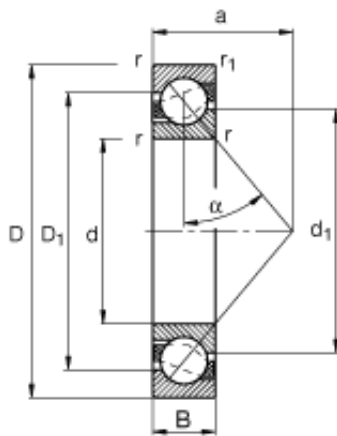

EBC BEARING LTD

12 mm x 32 mm x 10 mm FAG 7201-B-TVP Angular Contact Ball Bearings

Bearing No. 7201-B-TVP

7201-B-TVP Bearing 2D drawings and 3D CAD models

Size	12x32x10 mm
Bore Diameter	12 mm
Outer Diameter	32 mm
Width	10 mm
d	12 mm
D	32 mm
B	10 mm
a	14 mm
D ₁	24,6 mm
D _{a max}	27,8 mm
D _{b max}	29,6 mm
d ₁	19,8 mm
d _{a min}	16,2 mm
r _{1 min}	0,3 mm
r _{a max}	0,6 mm
r _{a1 max}	0,3 mm
r _{min}	0,6 mm
	40 ° / Angle
m	0,035 kg / Weight
C _r	7400 N / Dynamic load rating (radial)
C _{0r}	3550 N / Static load rating (radial)
n _G	30000 1/min / Limiting speed